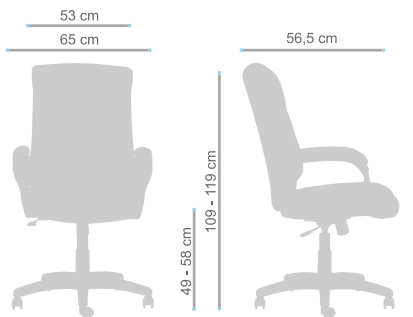

Imagen referencial

Descripción

- Sillón tapizado en PU ideal para áreas gerenciales y ejecutivas. Posee un respaldo alto acolchado y brazos incorporados con cubierta en PU que hacen de Vitto un sillón que brinda comodidad

Componentes

- Tapiz PU color negro
- Brazos fijos con apoyabrazos tapizados
- Mecanismo reclinable
- Base nylon

Opciones

- **Colores tapiz en stock:**
Negro

Medidas

Casa Matriz: Santa Adela 9700, Maipú, Santiago.

Oficina Comercial: Vespucio Norte 1777, Vitacura, Santiago.

Tel: (56-2) 29257000 / (56-2) 22288888 | info@contatto.cl

* Las especificaciones, dimensiones y colores de esta ficha técnica están sujetos a cambios sin aviso previo. Los colores de los productos dentro de la ficha pueden diferir de la realidad dependiendo de las condiciones de impresión de este. Las dimensiones dadas en este catálogo están medidas en Centímetros.