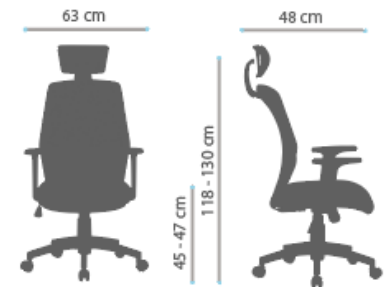

Thor

ONE SIT

CONTATTO®
Since 1994

Imagen referencial

Descripción

- Silla de escritorio de diseño moderno, dinámico y confortable. Su respaldo en malla, asiento de espuma tapizada y tamaño, hacen que Thor sea una silla perfecta para oficinas o Home Office ya que se adapta a distintos ambientes.

Componentes

- Respaldo alto malla tipo tela negra
- Cabecero
- Asiento tapizado
- Brazos fijos
- Regulación altura
- Mecanismo reclinable
- Base nylon

Medidas

Factory: Santa Adela 10.000 Maipú, Santiago.

Showroom: Americo Vespucio Norte 1777, Of 1, Vitacura, Santiago.

Tel: (56-2) 2925 7000 | Tel: (56-2)2288 8888 | Info@contatto.cl

* Las especificaciones, dimensiones y colores de esta ficha técnica están sujetos a cambios sin aviso previo. Los colores de los productos dentro de la ficha pueden diferir de la realidad dependiendo de las condiciones de impresión de este. Las dimensiones dadas en este catálogo están medidas en Centímetros.