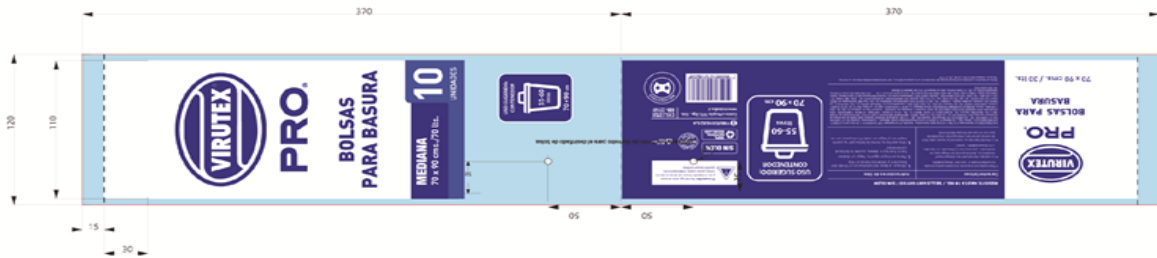

LISTA DE PARTES

N	Código SP	Descripción	Alto(mm)	Ancho(mm)	Largo(mm)	Espesor(mm)	Material	Peso(gr)	Color	Terminación
1		Bolsa	900		0	700,22	PEBD	25.6		

NOTAS:

FICHA DE PRODUCTO

NOMBRE DEL PRODUCTO: BOLSAS DE BASURA ROLLO 70X90 CM 10U - VTX PRO

SERIOGRAFÍA U OTROS DETALLES DEL PRODUCTO TERMINADO

NOT APPLY

NOTAS:

HOJA
2 de 6

FICHA DE PRODUCTO

NOMBRE DEL PRODUCTO: BOLSAS DE BASURA ROLLO 70X90 CM 10U - VTX PRO

ESPECIFICACIONES PACKAGING

PACKAGING UNITARIO		DESCRIPCIÓN MATERIAL DE ENVASE	
		Packaging	Bolsa impresa
		Material	PEBD
		Reciclable	0
		Largo(cm)	0
		Ancho (cm)	115
		Alto (cm)	370
		Peso(gr.)	9

EMPRESAS VIRUTEX ILKO

Producto_Product: Bolsa de basura 70x90 Codigo Interno_Internal Code: 1101825

Ean 13: 7806810018258 Dun14: 17806810018255 Sustrato_Printing Material:

Tamaño_Size: 740 x 120mm Fecha_Date: 07.03.2016 Calores de Impresión_Printing Colors: